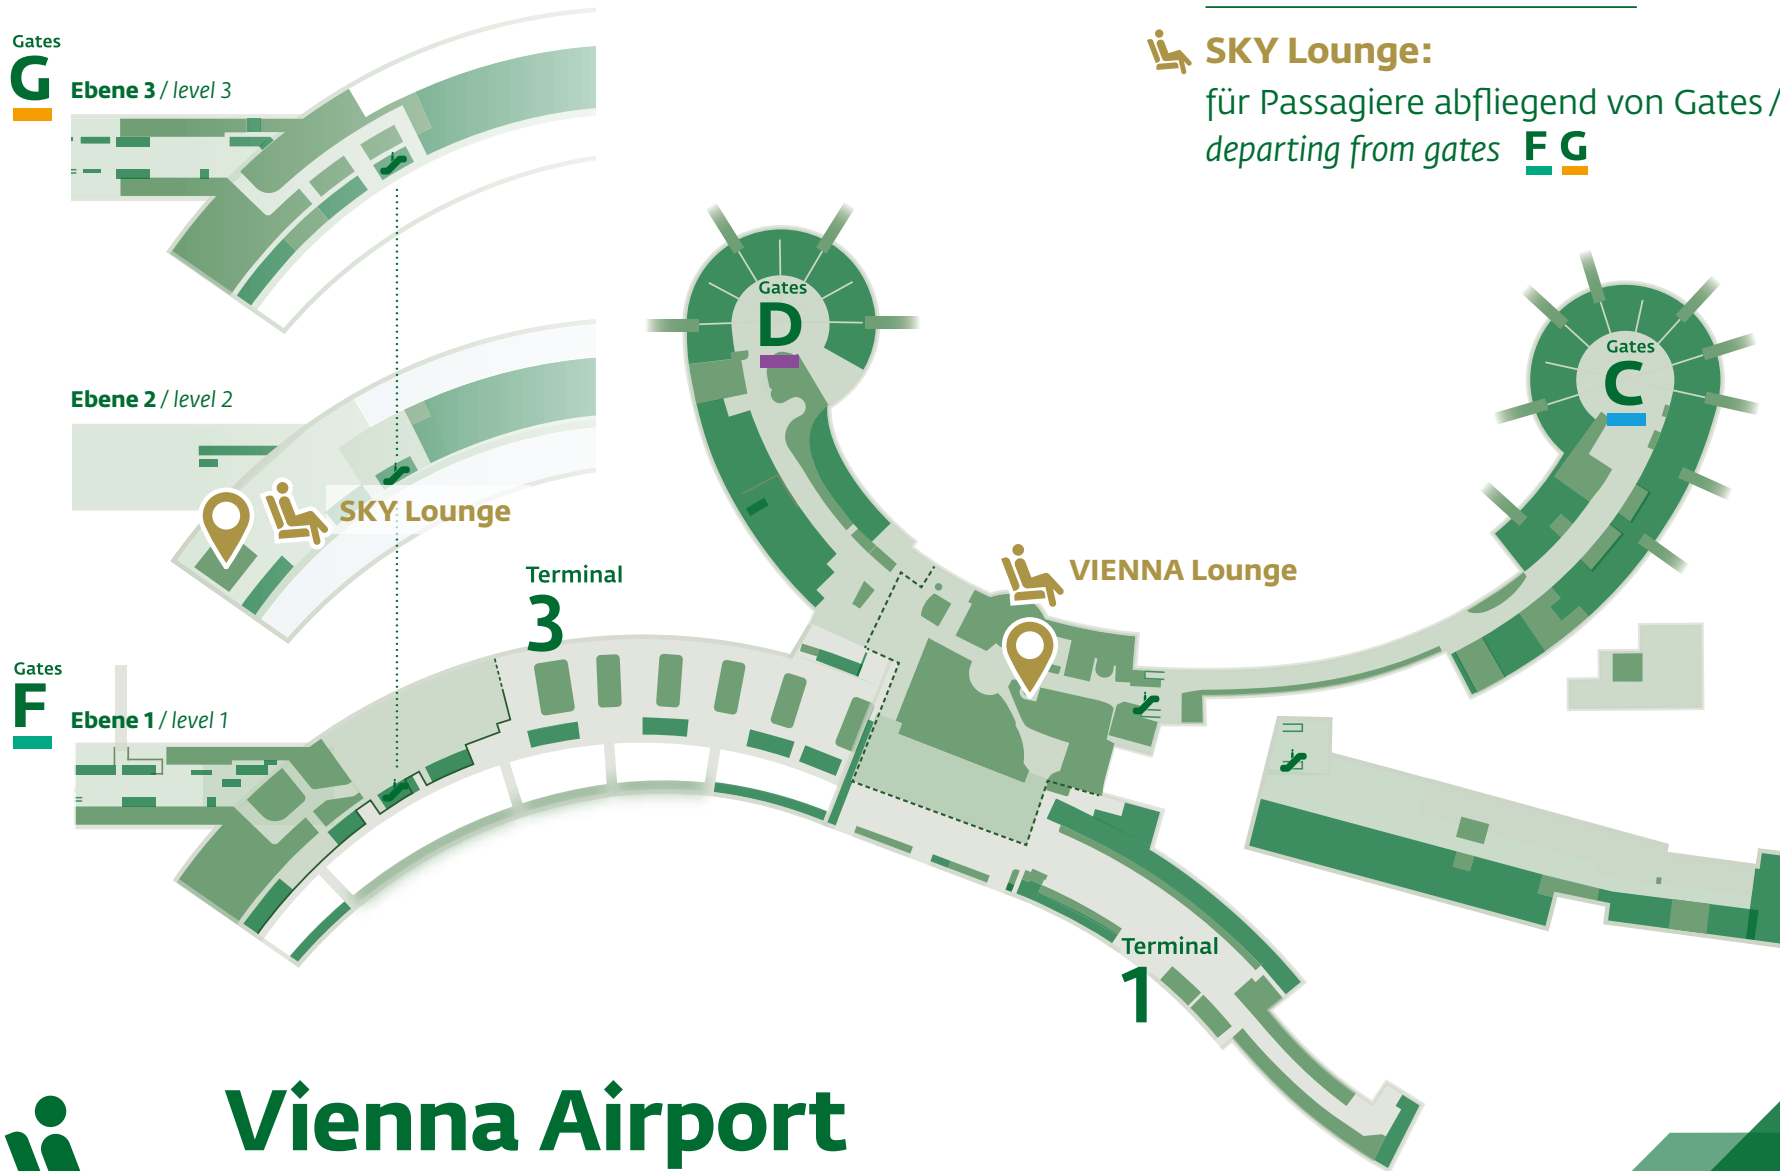

 **VIENNA Lounge:**
für Passagiere abfliegend von Gates / for passengers
departing from gates **C D**

 **SKY Lounge:**
für Passagiere abfliegend von Gates / for passengers
departing from gates **F G**

Vienna Airport Lounge Locations